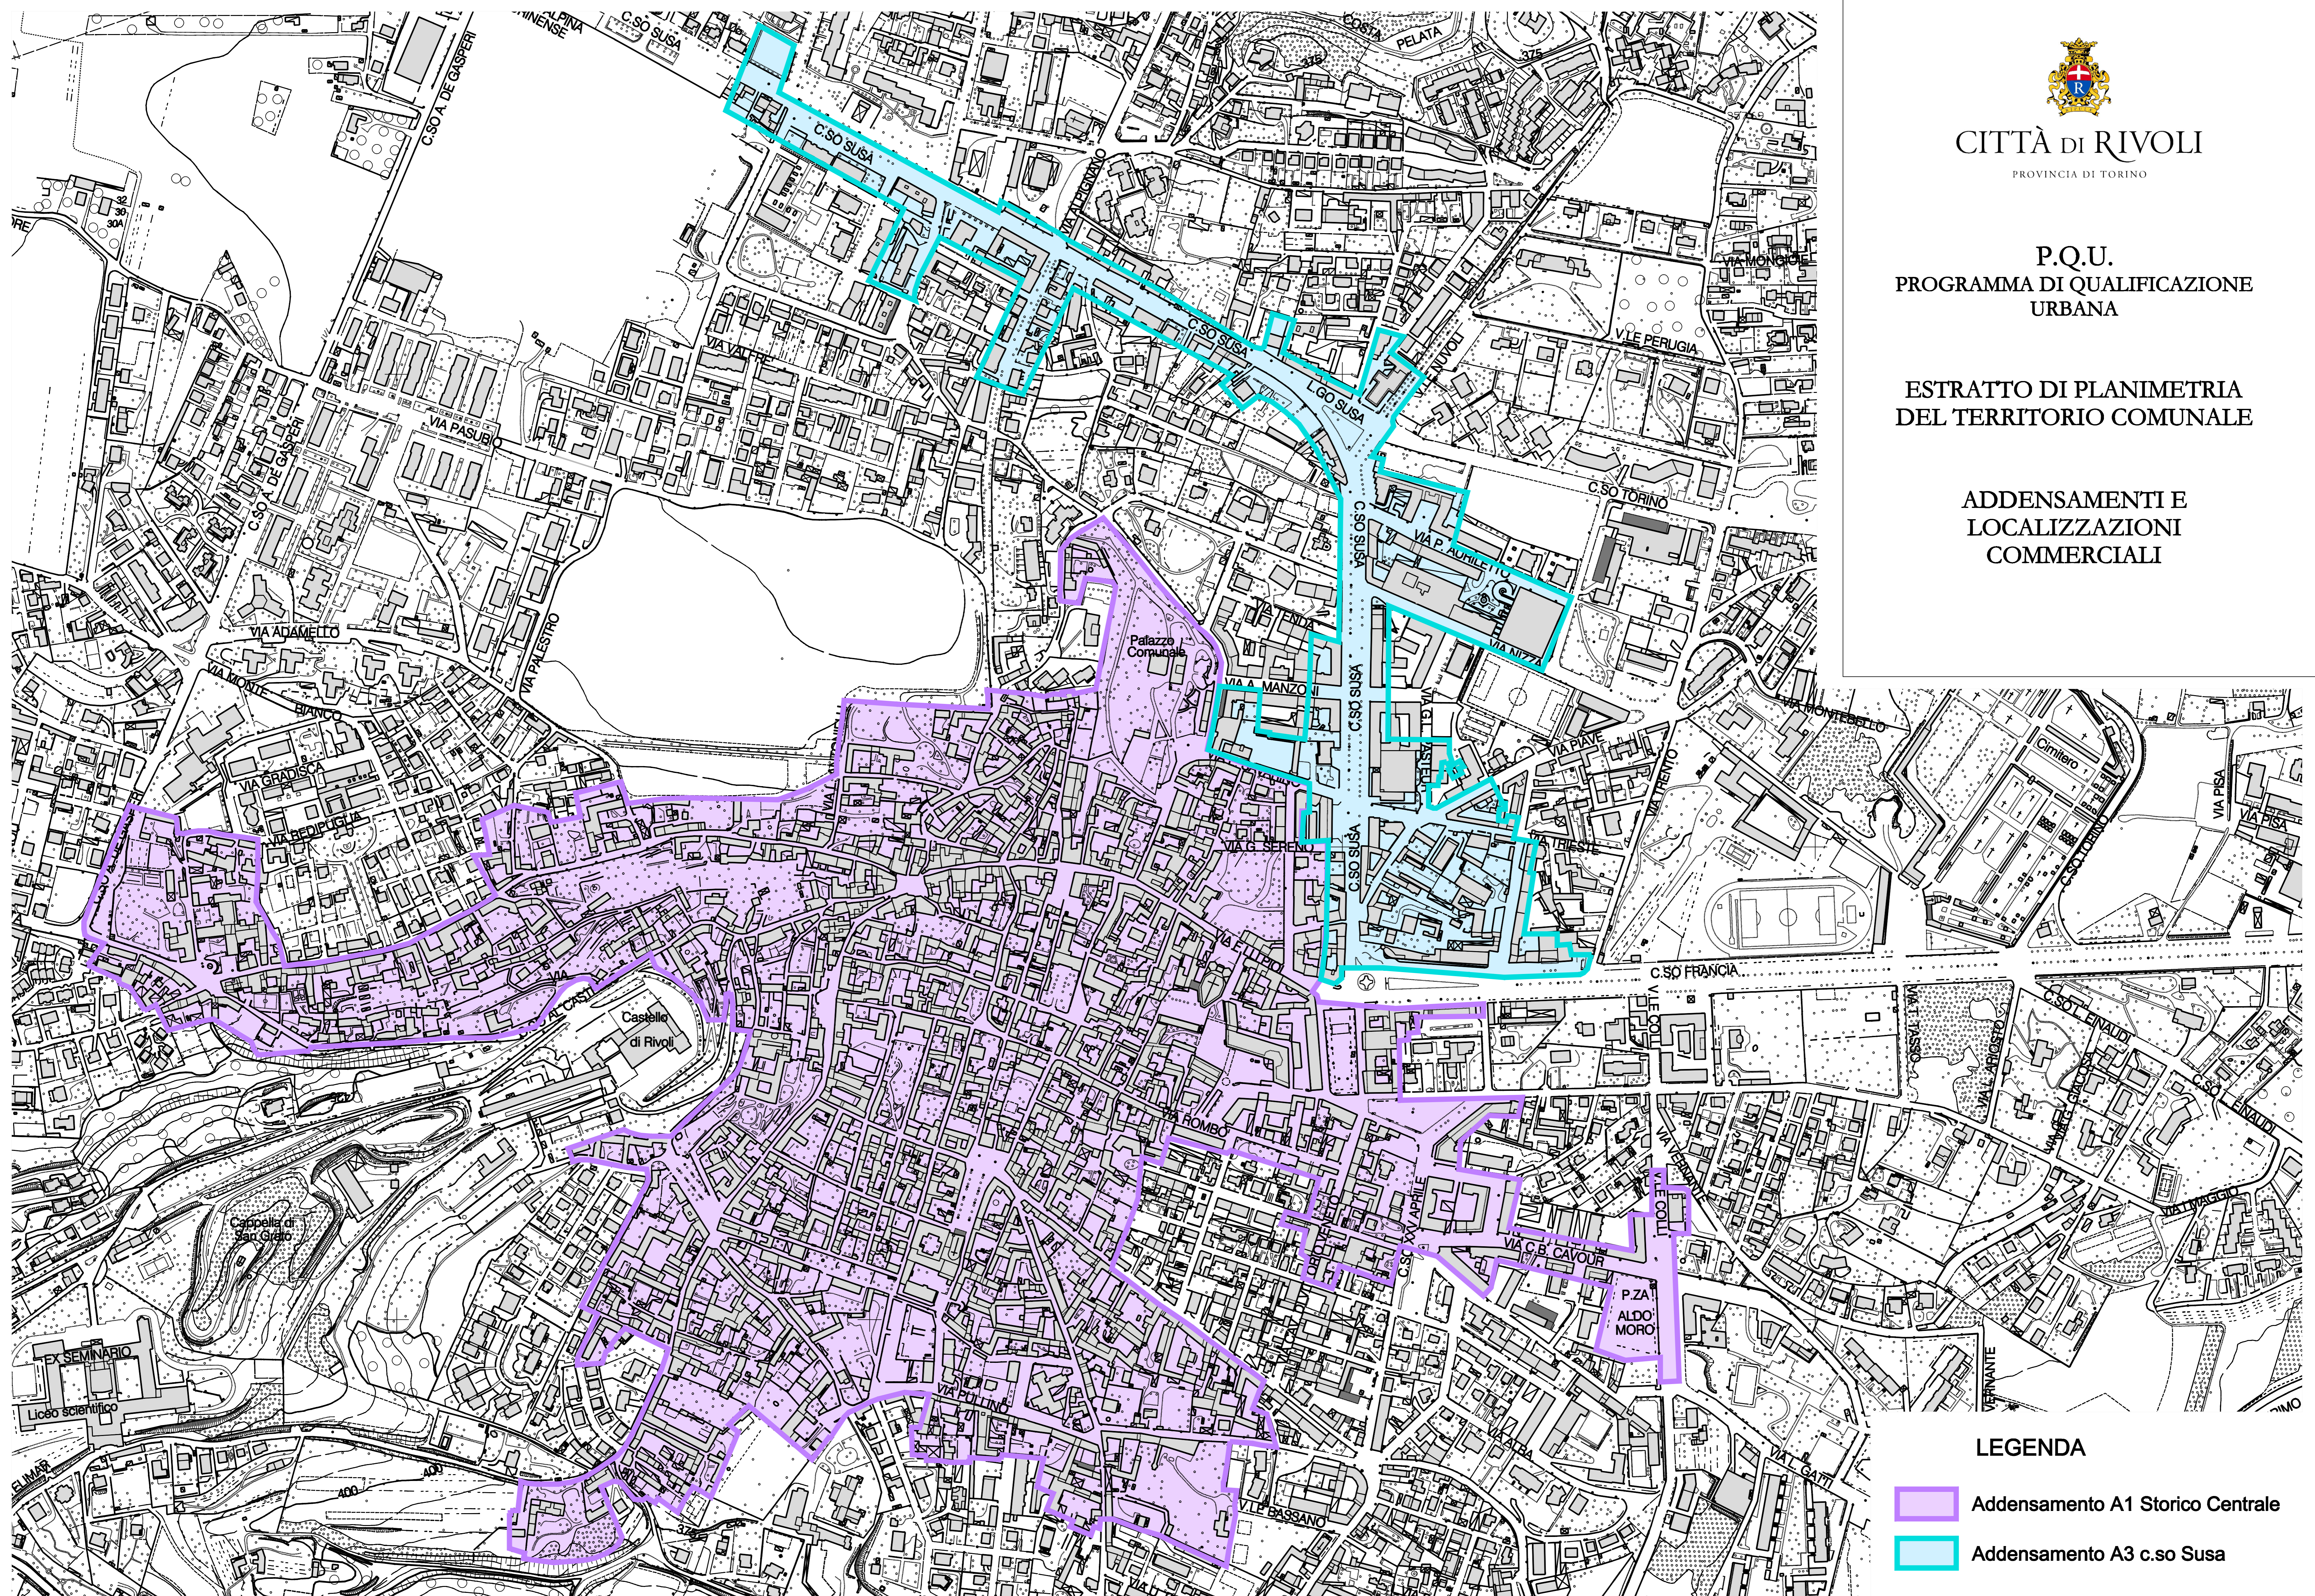

CITTÀ DI RIVOLI
PROVINCIA DI TORINO

P.Q.U.
PROGRAMMA DI QUALIFICAZIONE
URBANA

ESTRATTO DI PLANIMETRIA
DEL TERRITORIO COMUNALE

ADDENSAMENTI E
LOCALIZZAZIONI
COMMERCIALI

LEGENDA

-  Addensamento A1 Storico Centrale
-  Addensamento A3 c.so Susa